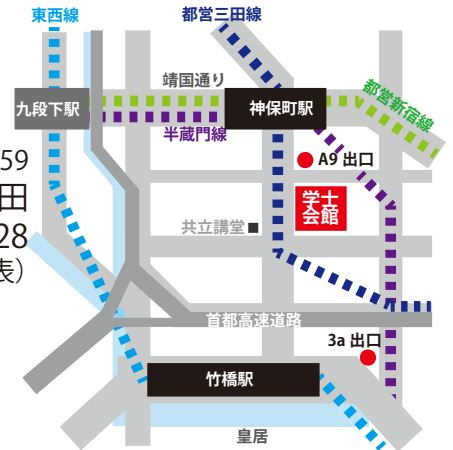

新たな歴史を刻み始める母校へ

B o n V o y a g e !

東京大地会

総会・懇親会

第
63回

2024

6/1[土]

会 場
学士会館

申込締切
5/17 (金)

会場：学士会館

〒101-8459
東京都千代田区神田
錦町3-28
TEL:03.3292.5936(代表)

神保町駅:A9出口から徒歩1分
竹橋駅3a出口から徒歩5分

東京大地会 総会・懇親会のご案内

同窓生の皆様におかれましては
益々ご清祥のこととお慶び申し上げます。

さて、本年も東京大地会の総会・懇親会の
開催をご案内させていただきます。
2025年の春には岩見沢東高校と岩見沢西高校の
再編統合が決まっており、
私たちの母校は大きな節目を迎えることとなります。